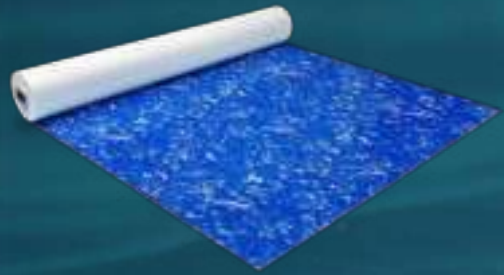

## RENOLIT ALKORPLAN

3000

Lámina armada de 1,5 mm.  
estampada, doblemente lacada y  
provista de diseños exclusivos para  
decorar a la vez que impermeabilizar.

Persia Arena

Carrara

Bizancio Azul

Persia Azul

RENOLIT  
ALKORPLAN  
3000

RENOLIT ALKORPLAN 3000  
Carrara

RENOLIT  
ALKORPLAN  
3000

RENOLIT ALKORPLAN 3000  
Marbre

RENOLIT  
ALKORPLAN  
3000

RENOLIT ALKORPLAN 3000  
Marbre