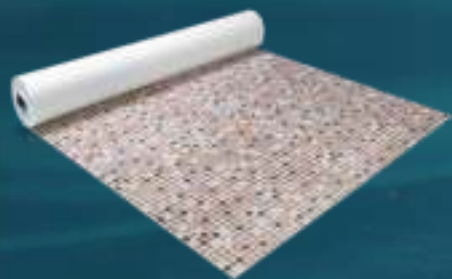

## RENOLIT ALKORPLAN

3000

Lámina armada de 1,5 mm.  
estampada, doblemente lacada y  
provista de diseños exclusivos para  
decorar a la vez que impermeabilizar.

Persia Arena

Carrara

Bizancio Azul

Persia Azul

Marbre

RENOLIT  
ALKORPLAN  
3000

RENOLIT ALKORPLAN 3000  
Persia Azul

RENOLIT  
ALKORPLAN  
3000

RENOLIT ALKORPLAN 3000  
Persia Azul

RENOLIT  
ALKORPLAN  
3000

RENOLIT ALKORPLAN 3000  
Persia Arena

RENOLIT  
ALKORPLAN  
3000