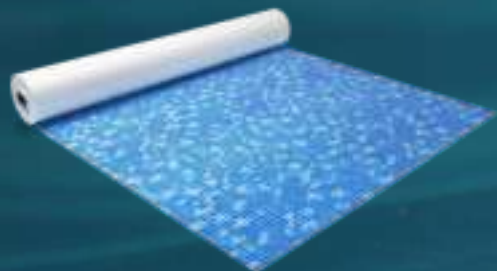

RENOLIT
ALKORPLAN
3000

RENOLIT ALKORPLAN 3000
Bizancio Azul