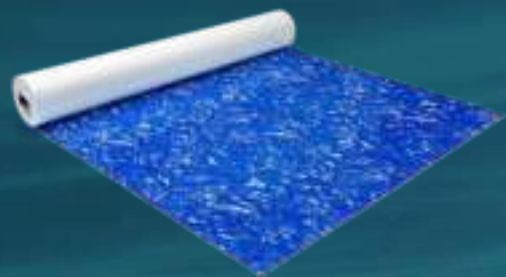

## RENOLIT ALKORPLAN

3000

Lámina armada de 1,5 mm.  
estampada, doblemente lacada y  
provista de diseños exclusivos para  
decorar a la vez que impermeabilizar.

Persia Arena

Carrara

Bizancio Azul

Persia Azul

RENOLIT  
ALKORPLAN  
3000

RENOLIT ALKORPLAN 3000  
Carrara

RENOLIT  
ALKORPLAN  
3000

RENOLIT ALKORPLAN 3000  
Marbre

RENOLIT  
ALKORPLAN  
3000

RENOLIT ALKORPLAN 3000  
Marbre