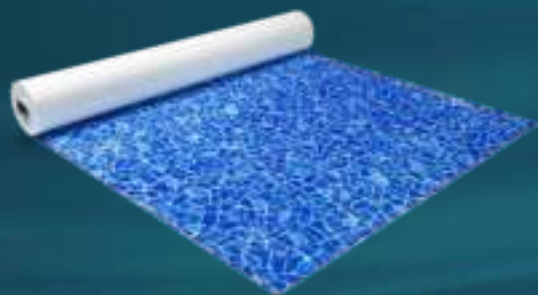

## RENOLIT ALKORPLAN

3000

Lámina armada de 1,5 mm.  
estampada, doblemente lacada y  
provista de diseños exclusivos para  
decorar a la vez que impermeabilizar.

Persia Arena

Carrara

Bizancio Azul

Persia Azul

RENOLIT ALKORPLAN 3000  
Persia Arena

RENOLIT  
ALKORPLAN  
3000

RENOLIT ALKORPLAN 3000  
Bizancio Azul

RENOLIT  
ALKORPLAN  
3000

RENOLIT ALKORPLAN 3000  
Bizancio Azul

RENOLIT  
ALKORPLAN  
3000

RENOLIT ALKORPLAN 3000  
Carrara