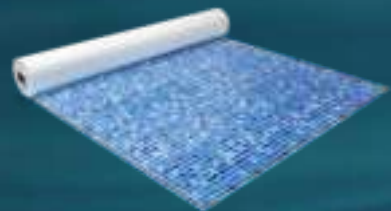

## RENOLIT ALKORPLAN

3000

Lámina armada de 1,5 mm.  
estampada, doblemente lacada y  
provista de diseños exclusivos para  
decorar a la vez que impermeabilizar.

Persia Arena

Carrara

Bizancio Azul

Persia Azul

Marbre

RENOLIT  
ALKORPLAN  
3000

RENOLIT ALKORPLAN 3000  
Persia Azul

RENOLIT  
ALKORPLAN  
3000

RENOLIT ALKORPLAN 3000  
Persia Azul

RENOLIT  
ALKORPLAN  
3000

RENOLIT ALKORPLAN 3000  
Persia Arena

RENOLIT  
ALKORPLAN  
3000